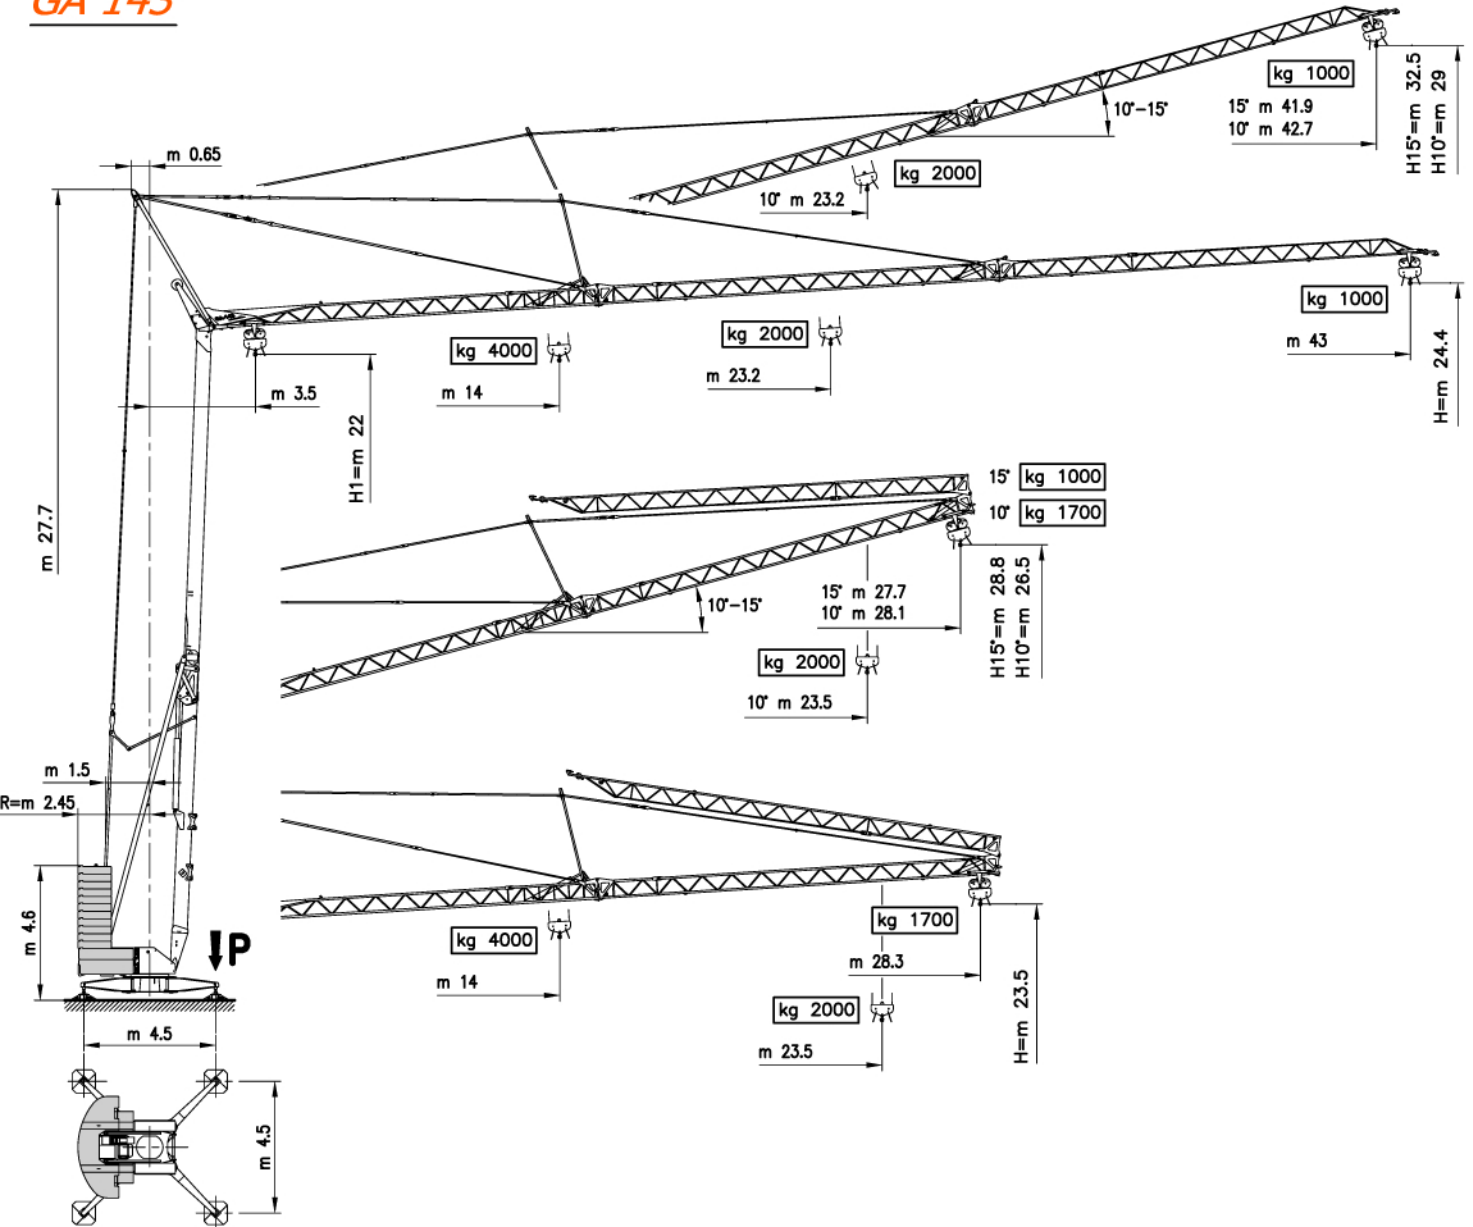

GA 143

P

<p>kg 30480</p> <p><i>In servizio</i></p> <p>En servicio In service In betrieb En service</p>	<p>kg 21815</p> <p><i>Fuori servizio</i></p> <p>Fuera de servicio Out of service Außer betrieb Hors service</p>
--	--

⊕

	<p>N° 11x2180 N° 2x1850 N° 2x1550</p> <p>kg 47530</p>	 <p>kg 16750</p>
---	--	--