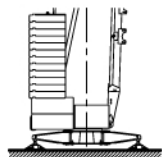

## GA 134

P

kg 28360

*In servizio*

En servicio  
In service  
In betrieb  
En service

kg 22325

*Fuori servizio*

Fuera de servicio  
Out of service  
Außer betrieb  
Hors service

N° 12x1800  
N° 2x1700  
N° 2x1920

kg 43050

kg 14210