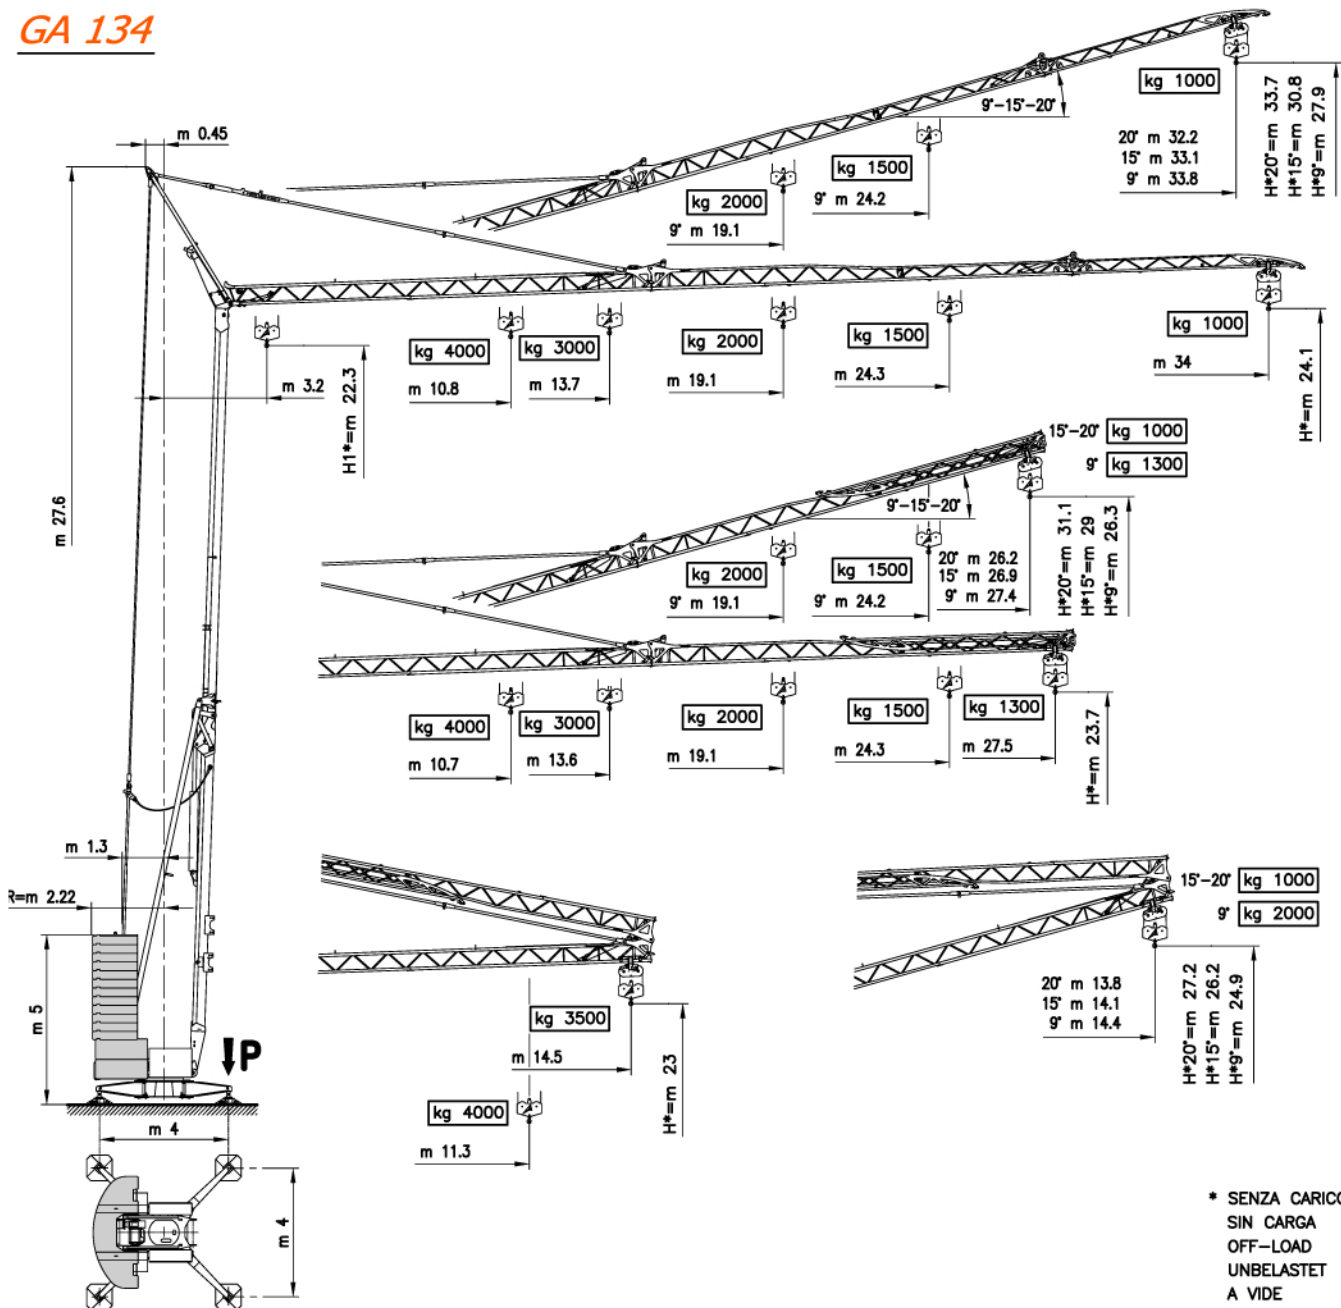

## GA 134

P

kg 28360

*In servizio*

En servicio  
In service  
In betrieb  
En service

kg 22325

*Fuori servizio*

Fuera de servicio  
Out of service  
Außer betrieb  
Hors service

N° 12x1800  
N° 2x1700  
N° 2x1920

kg 43050

kg 14210