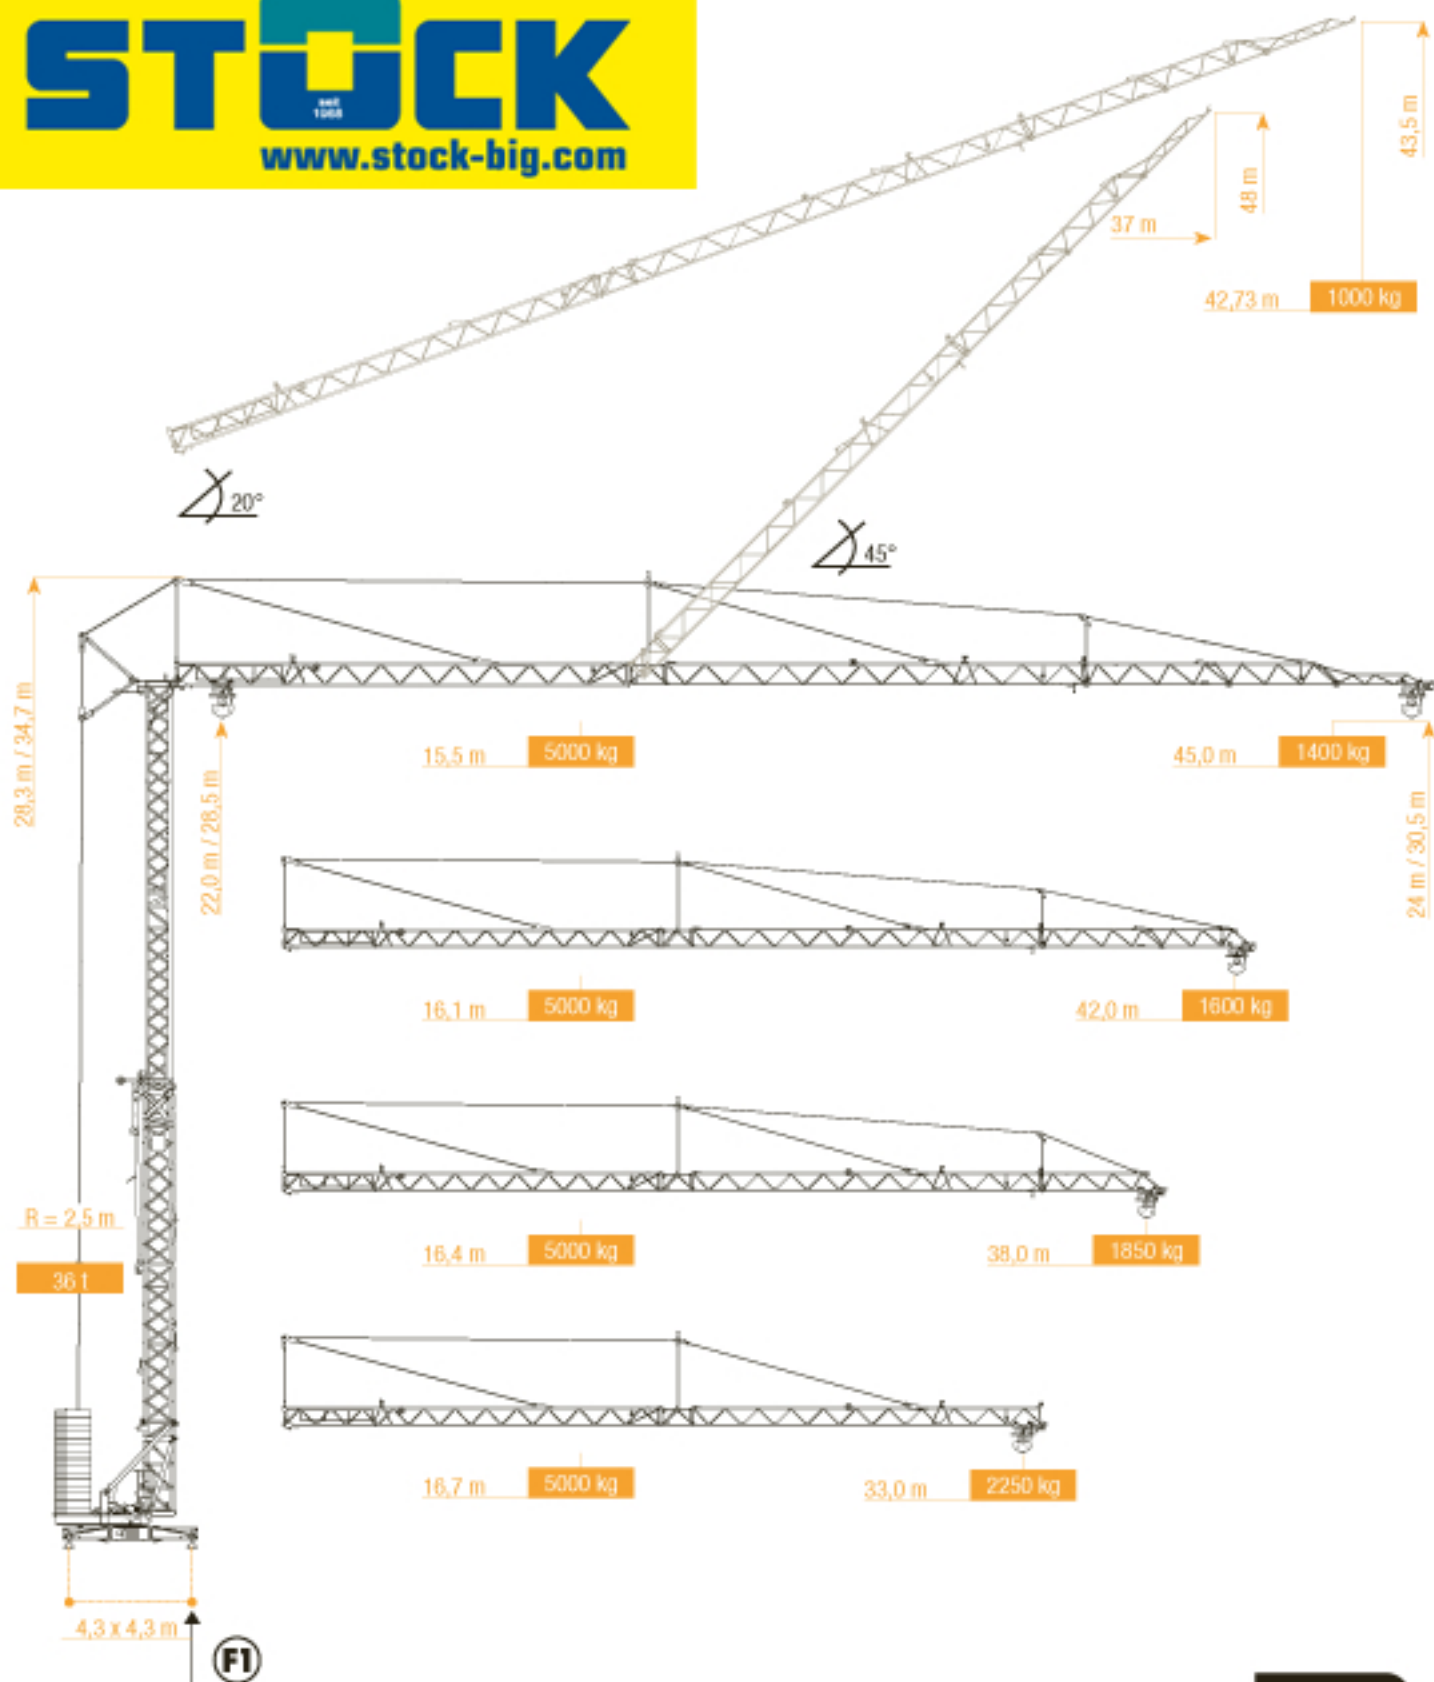

Snelmontagekran
 Grue à montage rapide
 Schnelleinsatzkran
 Self erecting crane

A 45 Eco city

STOCK
 www.stock-big.com

ARCOMET
 www.arcomet.com